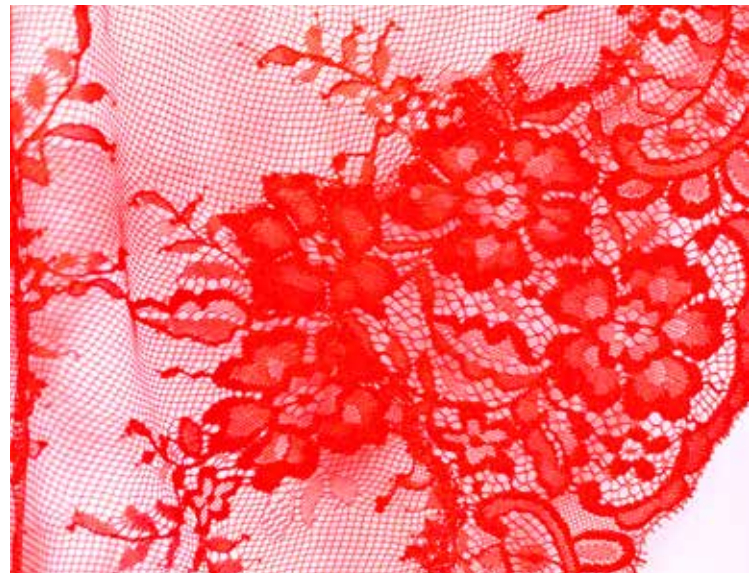

## MEDIA LUNA

*Papier Encajes*

Verde #26

Café #07

150 x 80 cm

Oro

Beige

Escarlata #32