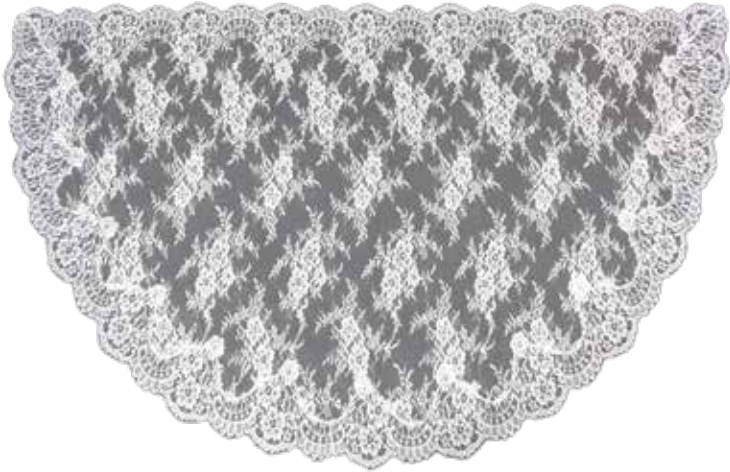

830.818

MEDIA LUNA

Blanco