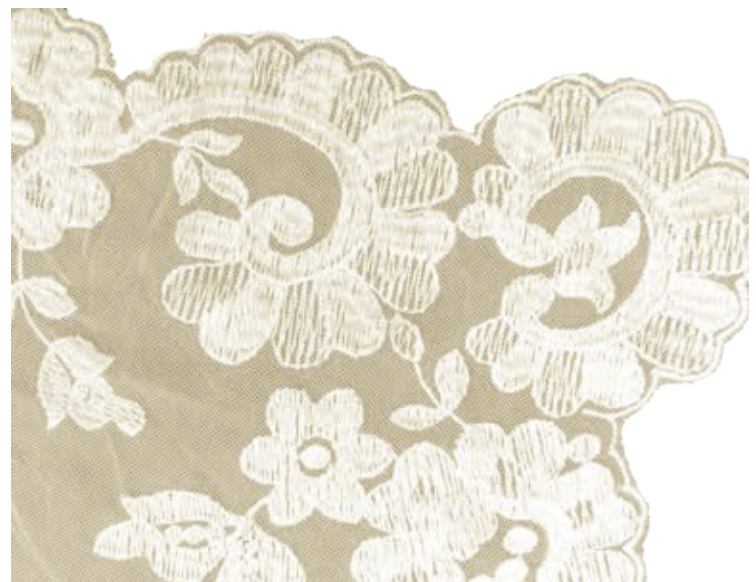

## MEDIA LUNA

Negro

Blanco / Oro metálico

Medida: 150 x 80 cm

Blanco

Marfil